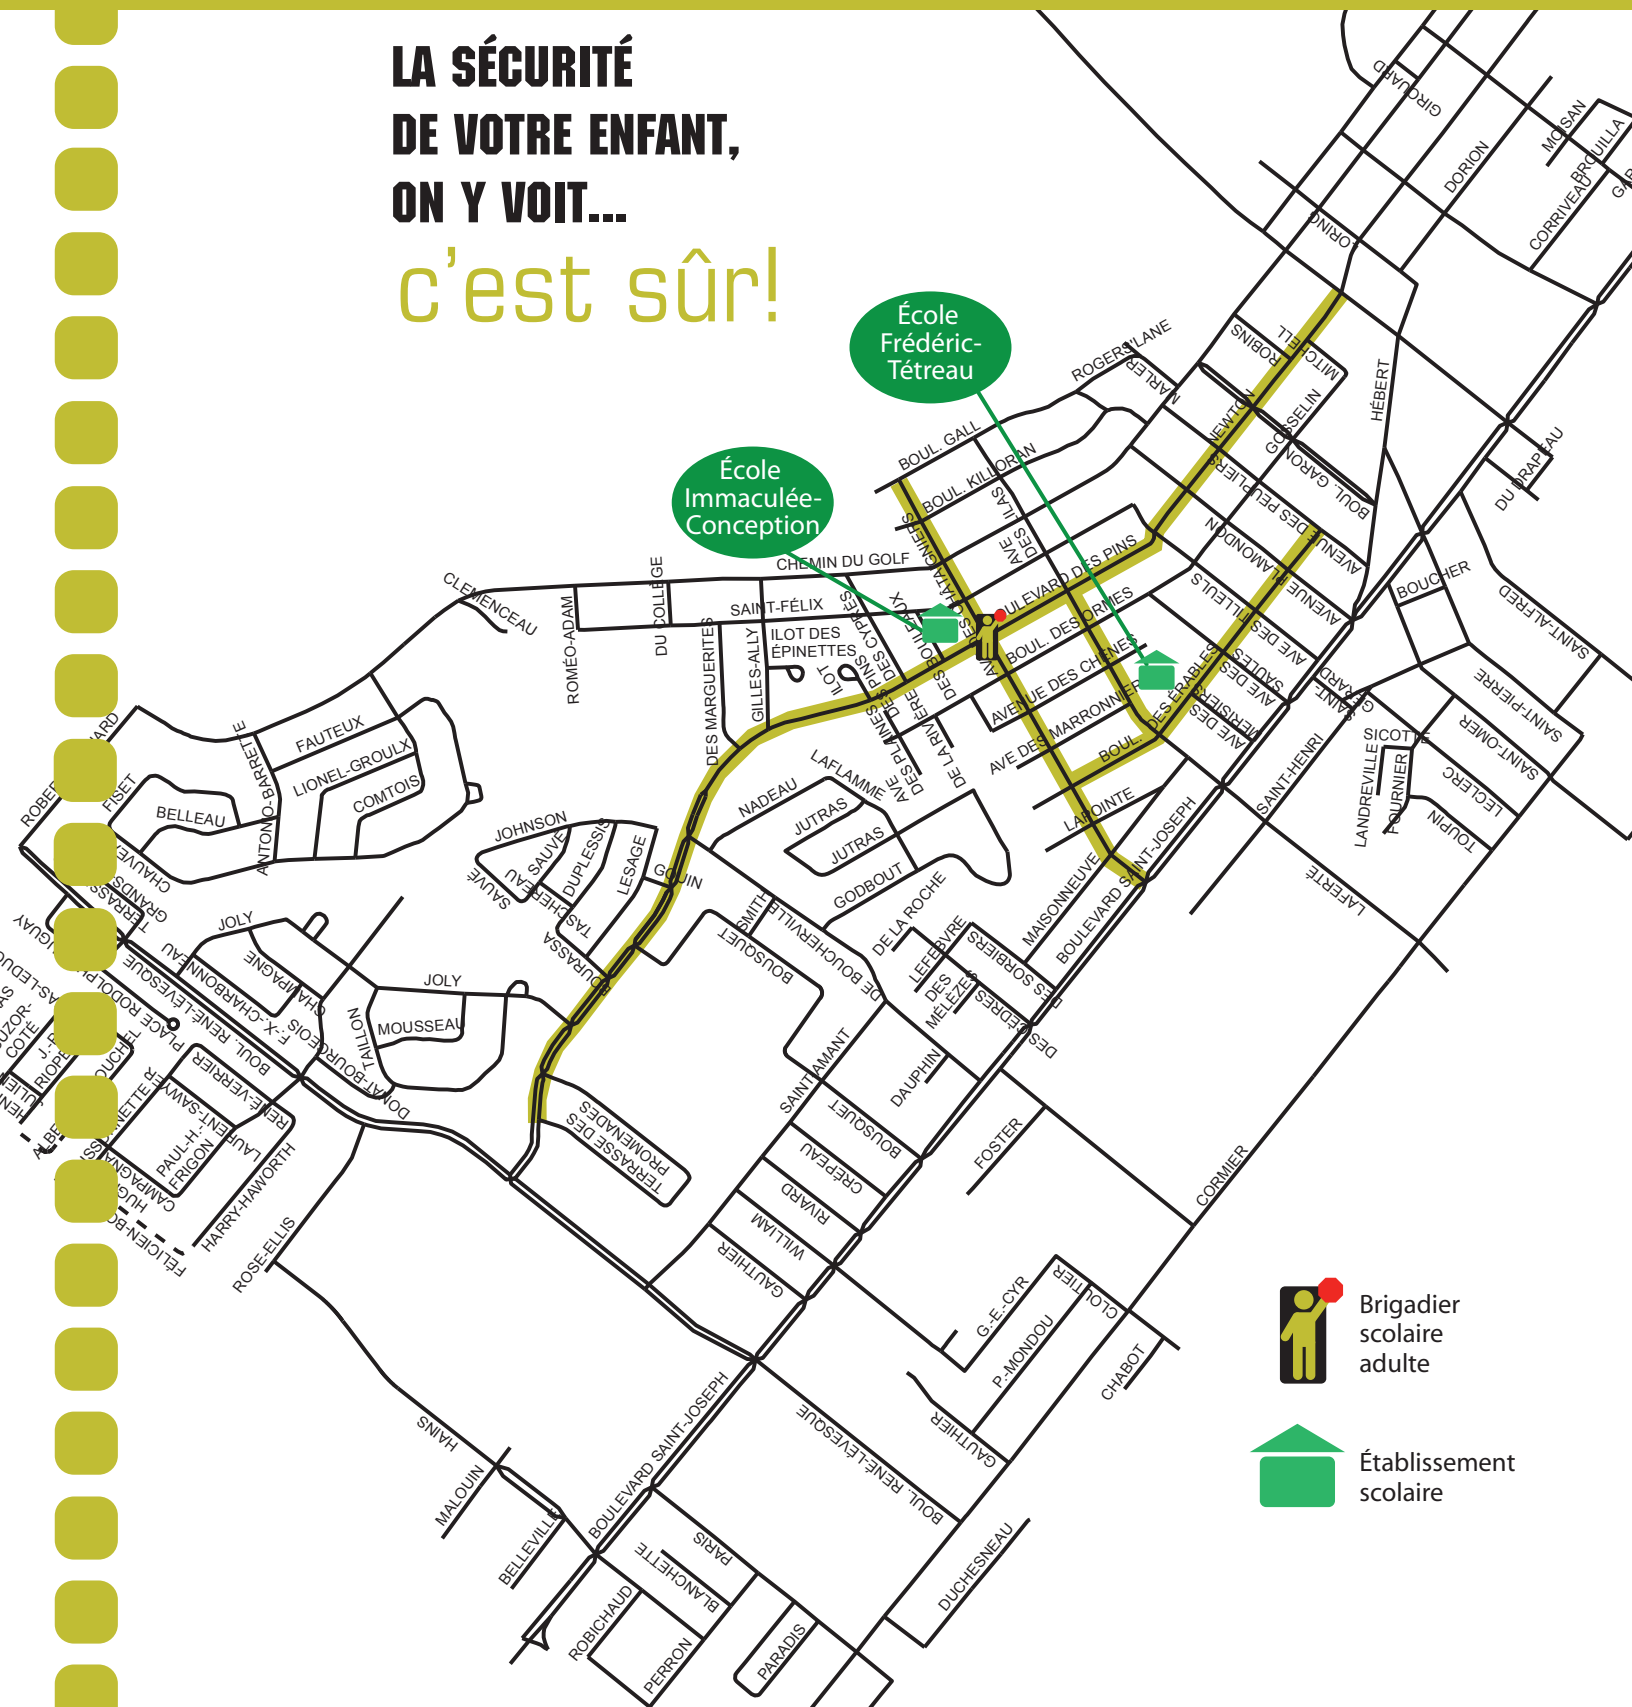

Un trajet sécuritaire et « identifié »!

Corridor
Scolaire

Pour que votre enfant puisse se rendre à l'école et retourner à la maison en toute sécurité, la Ville de Drummondville a planifié, en collaboration avec la Commission scolaire des Chênes et la Sûreté du Québec, un circuit de corridors scolaires.

Ces corridors sont identifiés par des panneaux ovales de couleur jaune-vert qui rappelle la couleur des zones scolaires. Vous trouverez sur ce plan différents trajets. Vous pouvez déterminer dès maintenant le corridor scolaire le plus adéquat pour votre enfant.

LA SÉCURITÉ
DE VOTRE ENFANT,
ON Y VOIT...

c'est sûr!

Brigadier
scolaire
adulte

Établissement
scolaire